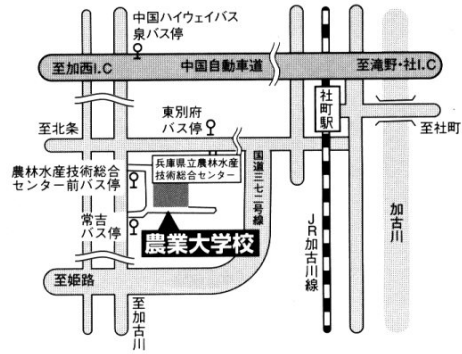

附近見取図

(注) 最寄の「社町駅」から約4.5km南西の方向に位置します。
 交通機関 姫路～社町の神姫バス又は、中国ハイウェイバス(泉バス停)
 ※バス利用の場合は事前に時刻を確認して下さい。