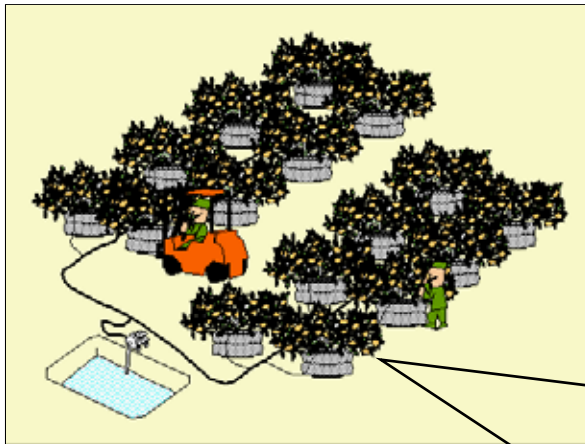

廃タイヤプランターによる フレキシブル果樹園

特長

- 1 移動自由(ハウス・休耕地の有効利用)
- 2 消費者の嗜好変化に素早く対応
- 3 植付け2年目から収穫
- 4 水、肥料が自動(養液土耕)
- 5 甘い
 ビワ: 糖度12度(慣行10度)
 ウンシュウミカン: 糖度13度(慣行11度)
- 6 収量 ビワ: 1t(慣行0.8t)
 ウンシュウミカン: 4.5t(慣行3t)
- 7 観賞用にも利用可

タイヤプランター断面図

コスト

廃タイヤプランター	516円
用土(300L)	1,460円
計	1,976円
20年利用可能	

休耕地有効利用

ハウス出し入れ自由

フォークリフトで移動