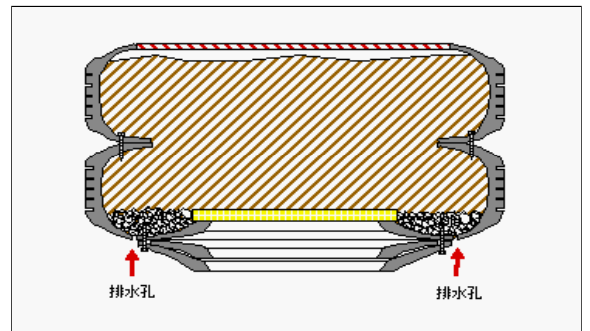

タイヤプランター断面図

コスト

廃タイヤプランター	516円
用土(300L)	1,460円
計	1,976円
20年利用可能	

休耕地有効利用

ハウス出し入れ自由

フォークリフトで移動