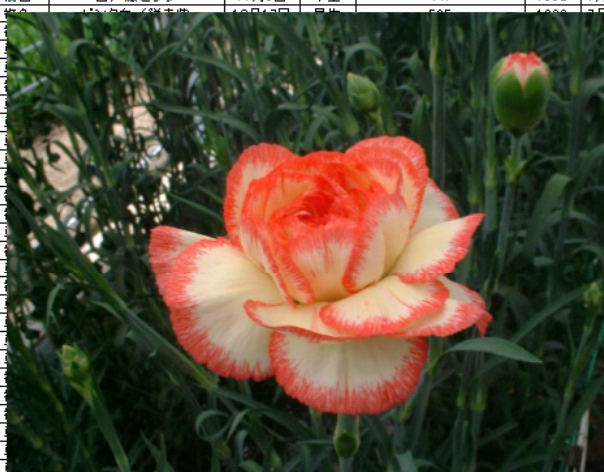

カーネーション1100品種の特性をデータベース化

1985年から2001年の16年間にわたり、淡路農業技術センターで栽培した1100品種の画像及び特性をデータベース化した

- マイクロソフト社「エクセル」を使用しているの、だれでも、簡単使用。
- すべての品種の画像を掲載、マウス操作で瞬時表示。
- タイプ、名前、色、早晩性、収量別の分類検索が可能。

No	タイプ	品種名	画像を見る	色タイプ	色	開花日	早晩性	収量 本/3.3m ² 当たり(施設)	試作年	定植日
1	スタンダード	サクラ	ST'85-01#774.jpg	単色	鮮紫ピンク	10月1日	早生	518	1992	7月1日
2	スタンダード	カディア	ST'85-01#775.jpg	単色	明紫赤	10月1日	早生	483	1992	7月1日
3	スタンダード	レイコ	ST'85-01#776.jpg	単色	濃橙赤	10月5日	早生	665	1992	7月1日
4	スタンダード	ネルソン	ST'85-01#777.jpg	単色	濃橙赤	10月5日	早生	413	1992	7月1日
5	スタンダード	パーシニー	ST'85-01#778.jpg	複色	白/鮮紫ピンク	10月15日	早生	399	1992	7月1日
6	スタンダード	ミナーブ	ST'85-01#779.jpg	複色	白/赤	10月19日	早生	350	1992	7月1日
7	スタンダード	クララ	ST'85-01#780.jpg	単色	淡ピンク	10月26日	早生	230	1992	7月1日
8	スタンダード	イリナ	ST'85-01#781.jpg	複色	白/濃ピンク	11月9日	早生	441	1992	7月15日
9	スタンダード	ランデブー	ST'85-01#782.jpg	複色	白/濃ピンク	10月2日	早生	505	1992	7月16日
10	スタンダード	ミラーージュ	ST'85-01#783.jpg	複色	白/濃ピンク	10月2日	早生	505	1992	7月16日
11	スタンダード	フード	ST'85-01#784.jpg	複色	白/濃ピンク	10月2日	早生	505	1992	7月21日
12	スタンダード	ラモナ	ST'85-01#785.jpg	複色	白/濃ピンク	10月2日	早生	505	1992	7月16日
13	スタンダード	ラバソ	ST'85-01#786.jpg	複色	白/濃ピンク	10月2日	早生	505	1992	7月16日
14	スタンダード	ボルセリナ	ST'85-01#787.jpg	複色	白/濃ピンク	10月2日	早生	505	1992	7月16日
15	スタンダード	アドモニー	ST'85-01#788.jpg	複色	白/濃ピンク	10月2日	早生	505	1992	7月21日
16	スタンダード	カルメン	ST'85-01#789.jpg	複色	白/濃ピンク	10月2日	早生	505	1992	7月12日
17	スタンダード	モンタナ	ST'85-01#790.jpg	複色	白/濃ピンク	10月2日	早生	505	1992	7月12日
18	スタンダード	ゴールドンパレー	ST'85-01#791.jpg	複色	白/濃ピンク	10月2日	早生	505	1992	7月12日
19	スタンダード	ミッシェル	ST'85-01#792.jpg	複色	白/濃ピンク	10月2日	早生	505	1992	7月12日
20	スタンダード	スターキャップ	ST'85-01#793.jpg	複色	白/濃ピンク	10月2日	早生	505	1992	7月12日
21	スタンダード	リカルド	ST'85-01#794.jpg	複色	白/濃ピンク	10月2日	早生	505	1992	7月12日
22	スタンダード	トットン	ST'85-01#795.jpg	複色	白/濃ピンク	10月2日	早生	505	1992	7月12日
23	スタンダード	ハンダジオ	ST'85-01#796.jpg	複色	白/濃ピンク	10月2日	早生	505	1992	7月14日
24	スタンダード	イベリア	ST'85-01#797.jpg	複色	白/濃ピンク	10月2日	早生	505	1992	7月14日
25	スタンダード	ダークピンクフランセスコ	ST'85-01#798.jpg	複色	白/濃ピンク	10月2日	早生	505	1992	7月14日
26	スタンダード	インバラ	ST'85-01#799.jpg	複色	白/濃ピンク	10月2日	早生	505	1992	7月12日
27	スタンダード	エキゾチカ	ST'85-01#800.jpg	複色	白/濃ピンク	10月2日	早生	505	1992	7月12日
28	スタンダード	シンパシー	ST'85-01#801.jpg	複色	白/濃ピンク	10月2日	早生	505	1992	7月12日
29	スタンダード	ババヤ	ST'85-01#802.jpg	複色	白/濃ピンク	10月2日	早生	505	1992	7月12日
30	スタンダード	リファイア	ST'85-01#803.jpg	複色	白/濃ピンク	10月2日	早生	505	1992	7月12日
31	スタンダード	インパルス	ST'85-01#804.jpg	複色	白/濃ピンク	10月2日	早生	505	1992	7月12日
32	スタンダード	オーレリオ	ST'85-01#805.jpg	複色	白/濃ピンク	10月2日	早生	505	1992	7月12日
33	スタンダード	ジュリエットピンク	ST'85-01#806.jpg	複色	白/濃ピンク	10月2日	早生	505	1992	7月12日
34	スタンダード	マンボ	ST'85-01#807.jpg	複色	白/濃ピンク	10月2日	早生	505	1992	7月12日
35	スタンダード	ベドール	ST'85-01#808.jpg	単色	淡ピンク	11月11日	早生	308	1996	7月12日
36	スタンダード	パーディナ	ST'85-01#809.jpg	単色	濃橙赤	11月11日	早生	506	1996	7月12日
37	スタンダード	カプリラ	ST'85-01#810.jpg	複色	淡紫緑/暗紅	11月11日	早生	362	1996	7月12日
38	スタンダード	カメリックス	ST'85-01#811.jpg	複色	白/鮮紫ピンク	10月2日	早生	748	1997	7月3日
39	スタンダード	シルクロード	ST'85-01#812.jpg	単色	白	10月7日	早生	305	1997	7月3日
40	スタンダード	グリーンローリーポップ	ST'85-01#813.jpg	単色	鮮黄緑	10月9日	早生	594	1997	7月3日
41	スタンダード	パソソル	ST'85-01#814.jpg	単色	明紅	10月9日	早生	571	1997	7月3日
42	スタンダード	ベイビー	ST'85-01#815.jpg	複色	白/鮮紫赤	10月9日	早生	405	1997	7月3日
43	スタンダード	オペラ	ST'85-01#816.jpg	単色	淡紫ピンク	10月13日	早生	451	1997	7月3日