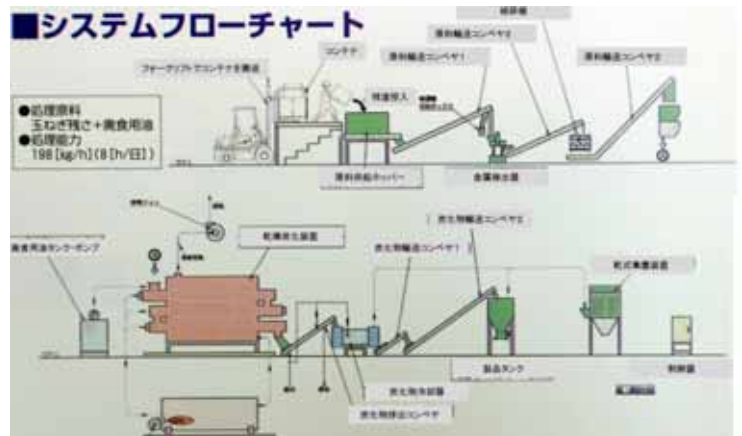

# 廃タマネギの炭化施設

兵庫県は淡路島を中心にタマネギの全国有数の大産地、収穫・選果後の残渣の処理に苦慮していました。

そこで炭化によるリサイクルに取り組みました。  
南あわじ市バイオマス利活用施設管理組合 パンフレットより

南あわじ市導入された炭化施設  
バイオマス利活用フロンティア推進事業(国庫補助事業)  
ひょうごバイオマスecoモデル登録9号

施設の概要  
南あわじ市バイオマス利活用施設管理組合 パンフレットより

連続式炭化装置

生産されたタマネギ炭化物  
(土壌改良資材)