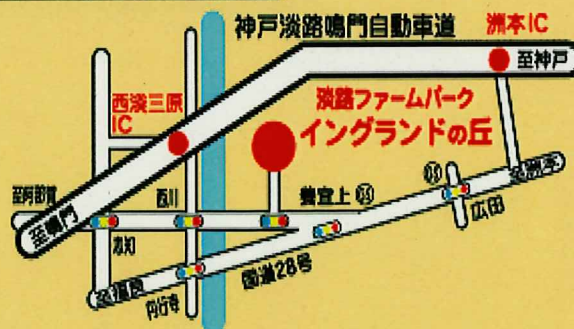

第16回 淡路農業技術センター研究・ふれあいDAY

日頃の研究成果と活動を一般に公開します

Welcome

日時

11/3 (水・祝)

12時～15時【雨天決行】

場所

淡路ファームパーク・
イングランドの丘

イングランドエリア内 国生みの館周辺
(兵庫県南あわじ市八木養宜上1401番地)

研究紹介コーナー

☆農業・畜産の研究成果の紹介

☆農業機械展示

大型トラクター・農民車

農薬散布車 (スピードスプレーヤー)

新型コロナウイルス感染防止対策中

開催のためお願い

- 当日はマスク着用の上、発熱等の症状のある方、体調不良の方はご来場をご遠慮ください。
- 入館する前に「兵庫県新型コロナ追跡システム」QRコードの読取を行ってください。または、受付で連絡先登録等をお願いします。
- 三密防止、手指エタノール消毒にご協力をお願いします。

交通のご案内

主催：兵庫県立農林水産技術総合センター淡路農業技術センター

TEL 0799-42-4880

協賛：南あわじ市、

淡路ファームパーク・イングランドの丘

ヒルトップ
ホール

子牛の体重当て

景品引換
受付テント

現在地

国生みの館

農畜産研究パネル展示コーナー

花の展示
コーナー

トイレ